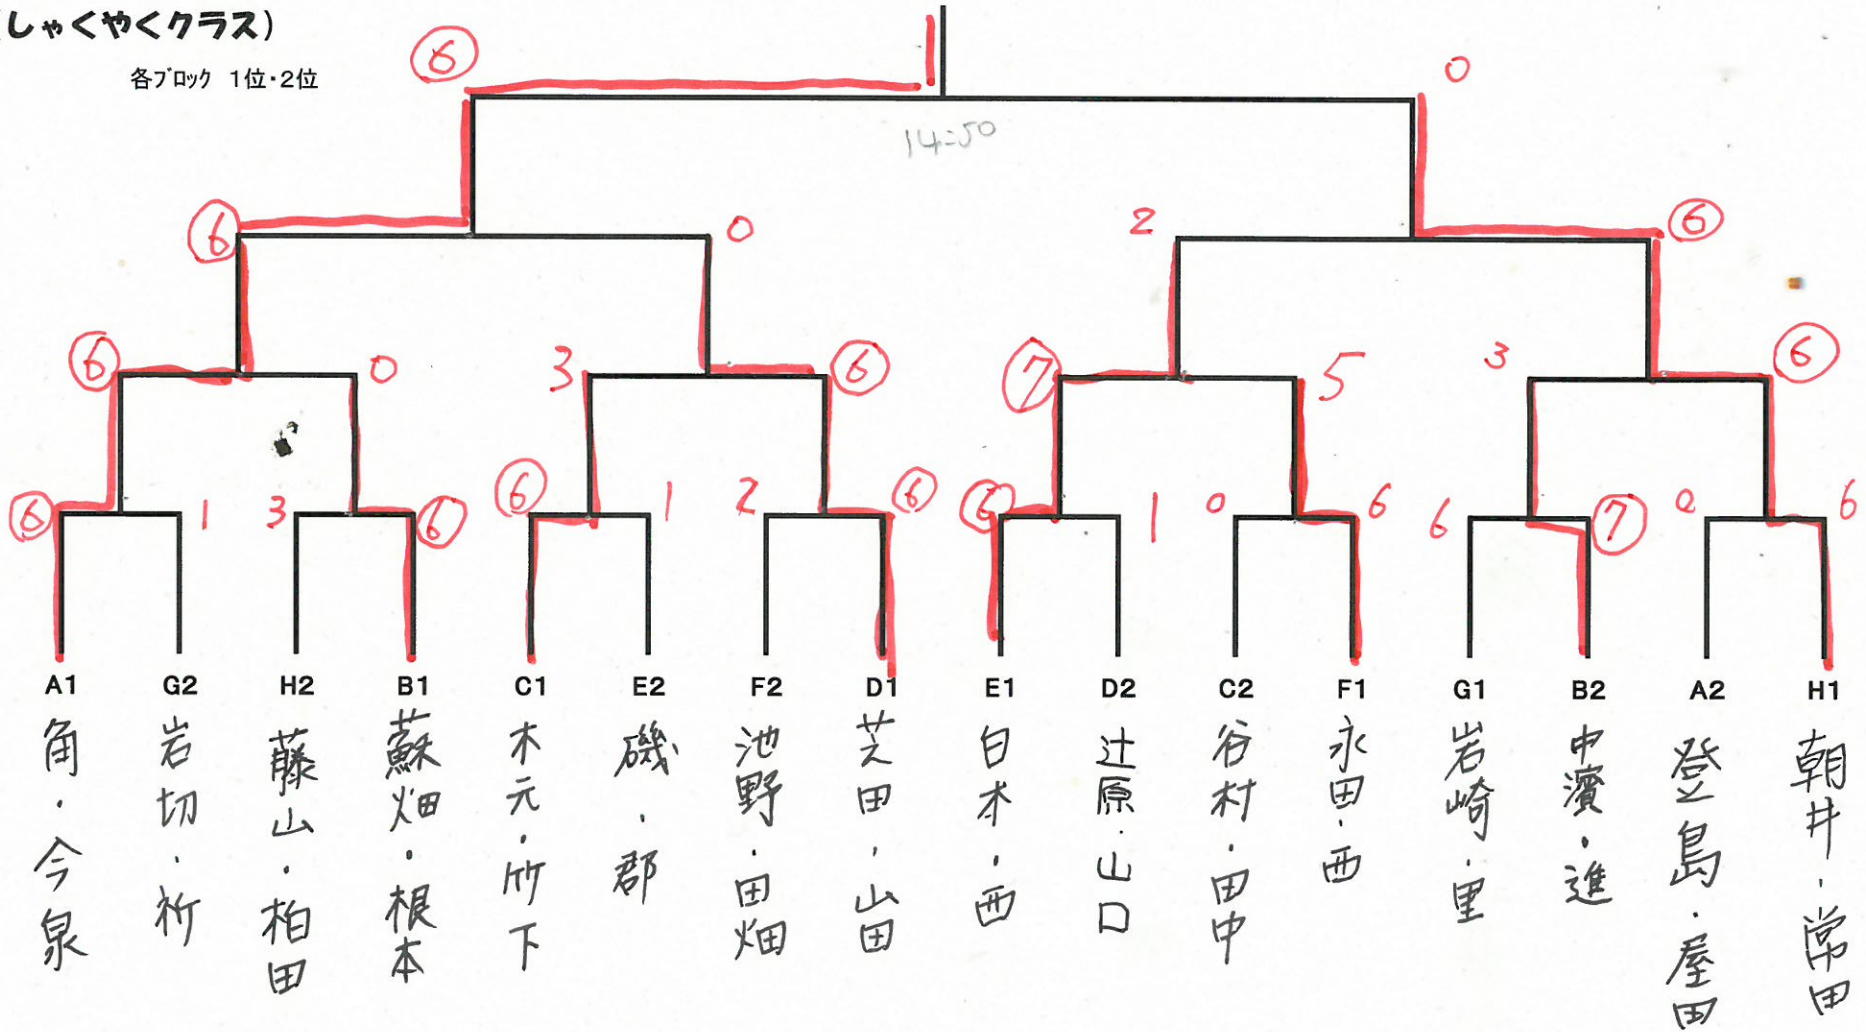

各ブロック 1位・2位

第20回労福協ろうきん杯 レディーステニス大会

2015年 3月8日

優勝 吉村 洋子 (上)
西川 瑛香 (上)

準優勝 西 律子 (瀬戸内)
高木 寿江乃 (瀬戸内)

(ほたんクラス)

各ブロック 3位・4位