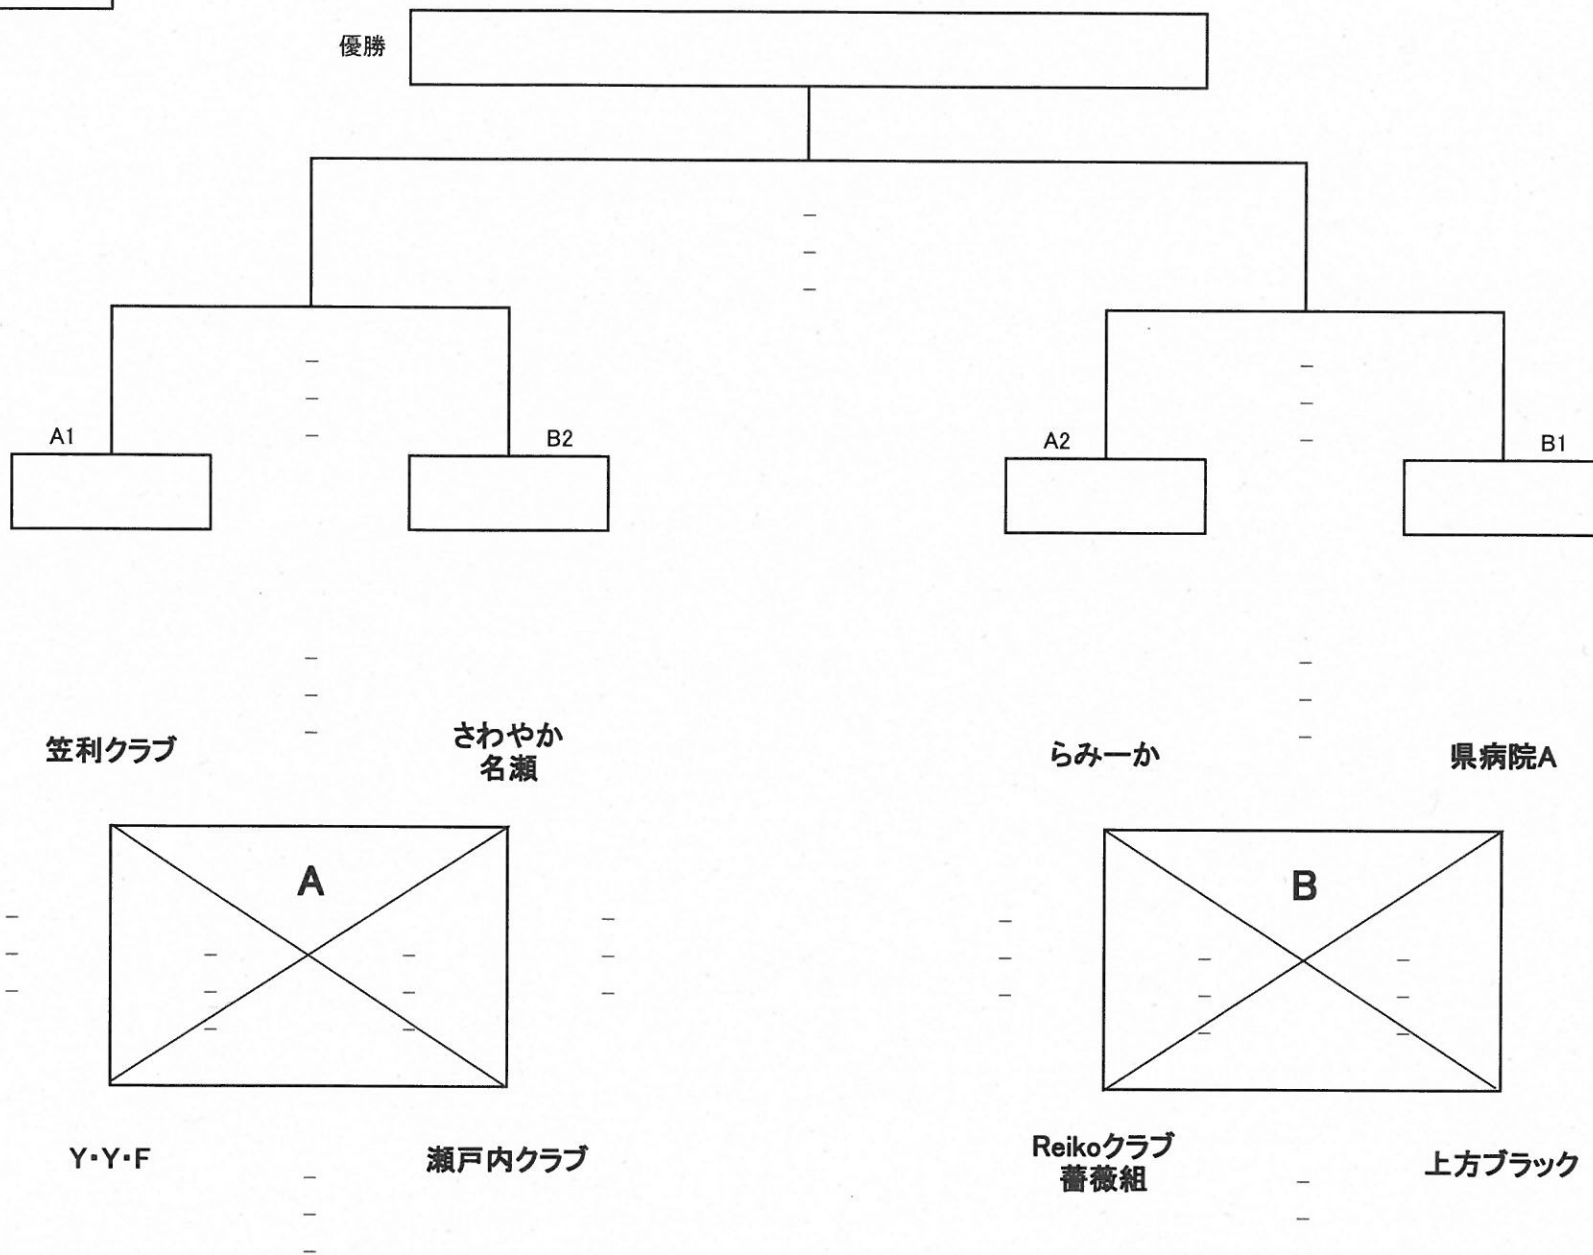

A 級

B 級

みこころ ブラック	BYE	奄美高校	上方レッド	みこころ ホワイト	県病院B	龍郷クラブ	大島北高校 テニス部
A		B		C		D	
クラブ きょうこ	ガンバ! 名瀬	Reikoクラブ 桜組	のんきーず	Reikoクラブ 桃組	サークルC	あるしおん	包括テニス クラブ