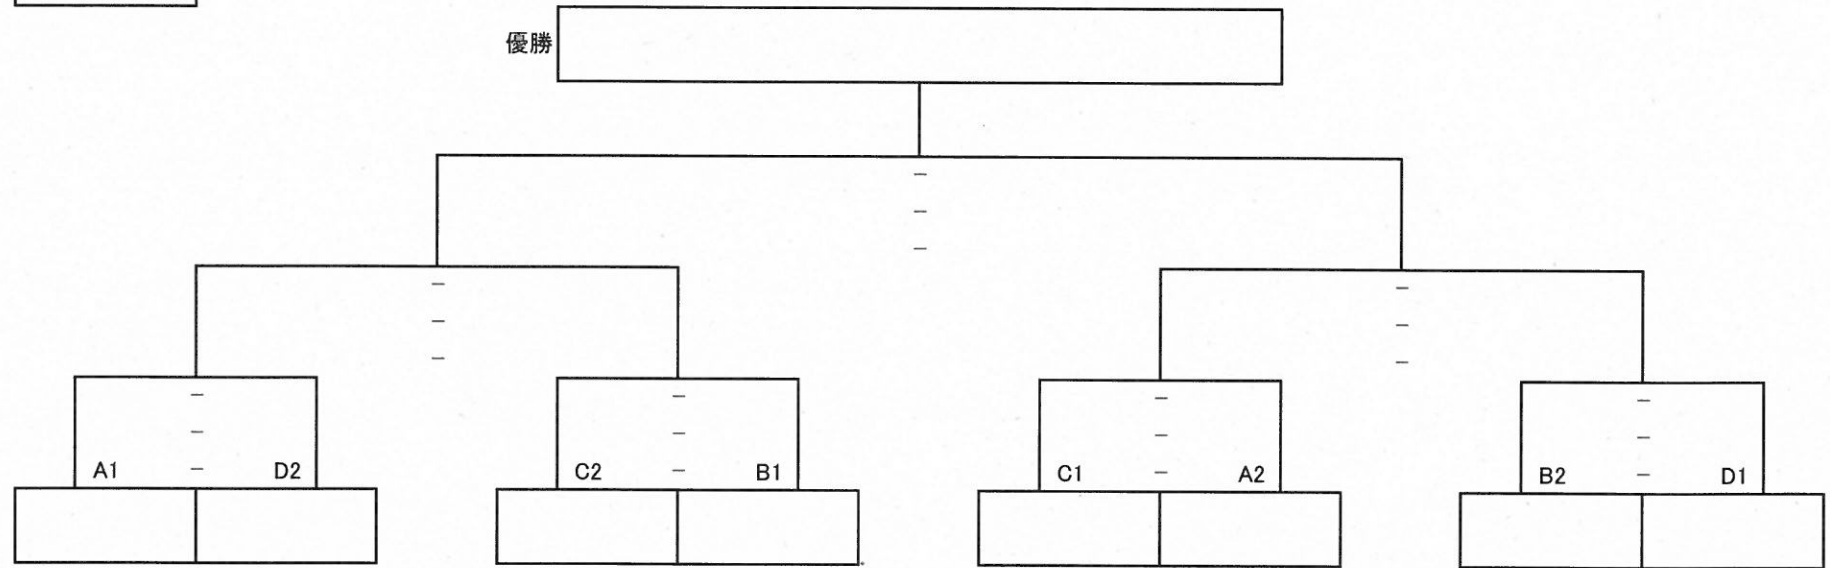

A 級

B 級

みこころ ブラック	BYE	奄美高校	上方レッド	みこころ ホワイト	県病院B	龍郷クラブ	大島北高校 テニス部
A		B		C		D	
クラブ きょうこ	ガンバ! 名瀬	Reikoクラブ 桜組	のんきーず	Reikoクラブ 桃組	サークルC	あるしおん	包括テニス クラブ