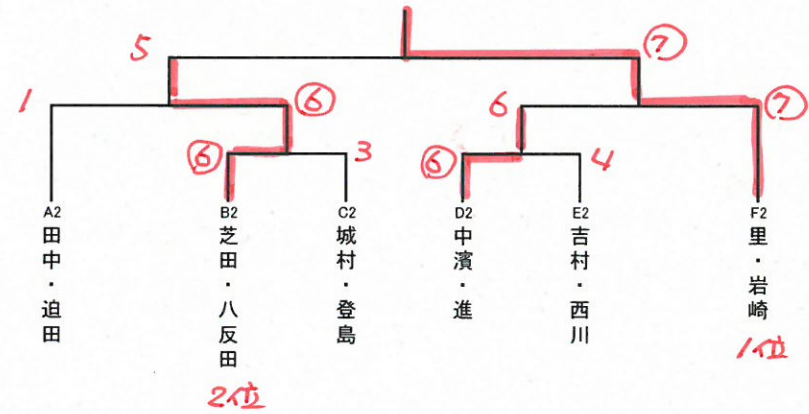

# 第21回労福協ろうきん杯 レディーステニス大会

2016年3月6日

(1位トーナメント)

優勝: 朝井和子・山倉彩花(らみーか・龍郷)

(2位トーナメント)

優勝: 里えりか・岩崎真子(龍郷)

(3・4位トーナメント)

優勝: 磯宏美・郡睦紀(上方)