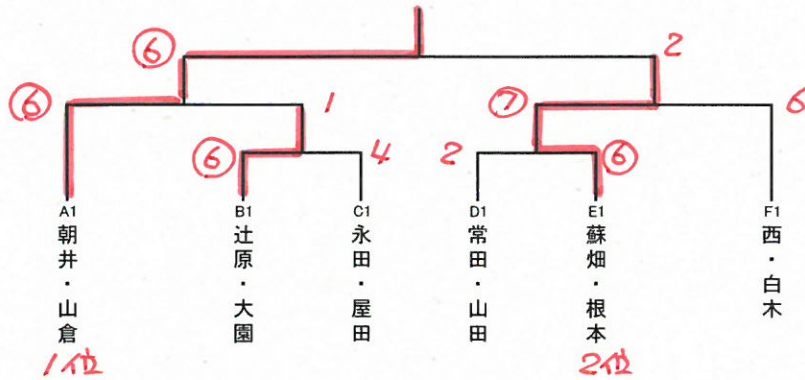

第21回労福協ろうきん杯 レディーステニス大会

2016年3月6日

(1位トーナメント)

優勝: 朝井和子・山倉彩花(らみーか・龍郷)