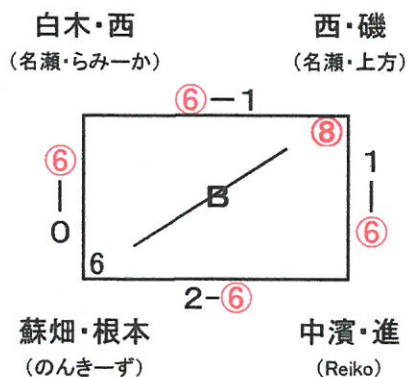

1・2位トーナメント

谷村・島田 (名瀬・瀬戸内) 稲沢・浜畑 (サークルC・みこころ)

本白水・辻原 (県立大島病院・龍郷) 東・市森 (名瀬・みこころ)

里・ナサニエル (瀬戸内) 大野・伊東 (名瀬)

中田・桂 (瀬戸内) 平田・鶴川 (龍郷)

朝井・田島 (県立大島病院) 福島・瀧田 (奄美高校)

小川・奈良 (奄美高校) 福山・柳田 (名瀬)

平井・登島 (Reiko) 米田・大久保 (奄美高校)

武原・郡 (みこころ・上方) 萩原・野村 (大島北高)

3・4位トーナメント

第20回会長杯 お別れダブルステニス大会

2016年3月13日

女子 A級

1・2位トーナメント

優勝: 山倉 彩花(龍郷)・木元 瑠奈(県立大島病院)

3・4位トーナメント

蘇畑・根本(のんきーず)

第20回会長杯 お別れダブルステニス大会

2016年3月13日

女子 B級

1・2位トーナメント

3・4位トーナメント