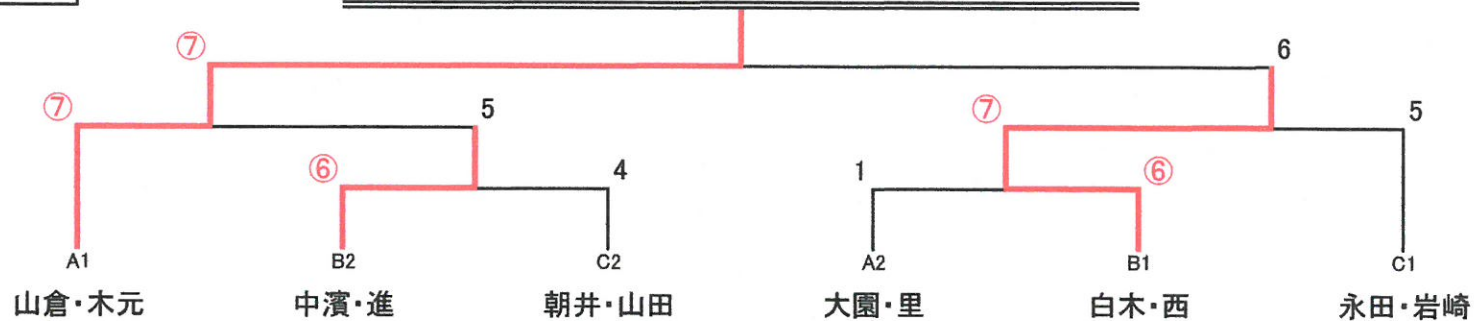

武原・郡 (みこころ・上方) 萩原・野村 (大島北高)

3・4位トーナメント

第20回会長杯 お別れダブルステニス大会

2016年3月13日

女子 A級

1・2位トーナメント

優勝: 山倉 彩花(龍郷)・木元 瑠奈(県立大島病院)

3・4位トーナメント

蘇畑・根本(のんきーず)

第20回会長杯 お別れダブルステニス大会

2016年3月13日

女子 B級

1・2位トーナメント

3・4位トーナメント