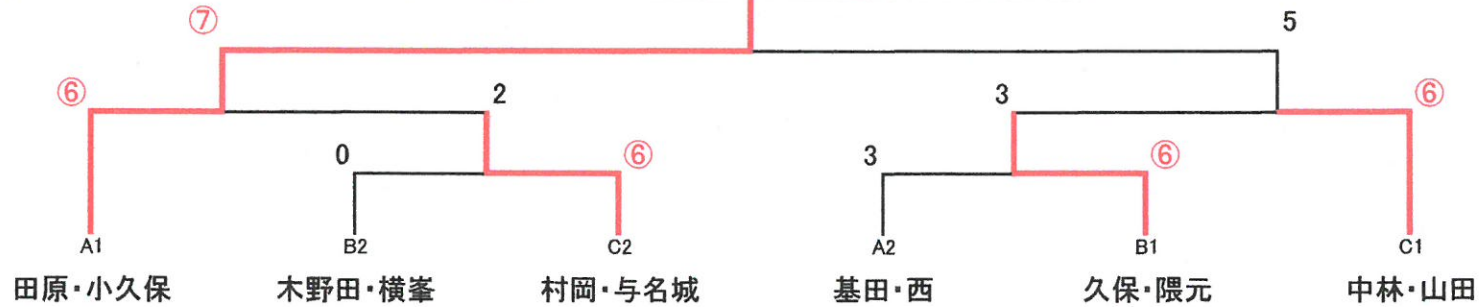

第20回会長杯 お別れダブルステニス大会

2016年3月13日

男子 A級

1・2位トーナメント

優勝: 田原 正幸(YYF)・小久保 悠治(らみーか)

田原・小久保
(YYF・らみーか)

BYE

木野田・横峯
(笠利)

押川・瀬戸山
(上方・県立図書館)

中林・山田
(らみーか・Reiko)

村岡・与名城
(らみーか・瀬戸内)

3・4位トーナメント

仮屋・大重(名瀬クラブ)

第20回会長杯 お別れダブルステニス大会

2016年3月13日

男子 B級

蘇畑・根本(のんきーず)

第20回会長杯 お別れダブルステニス大会

2016年3月13日

女子 B級

1・2位トーナメント

3・4位トーナメント