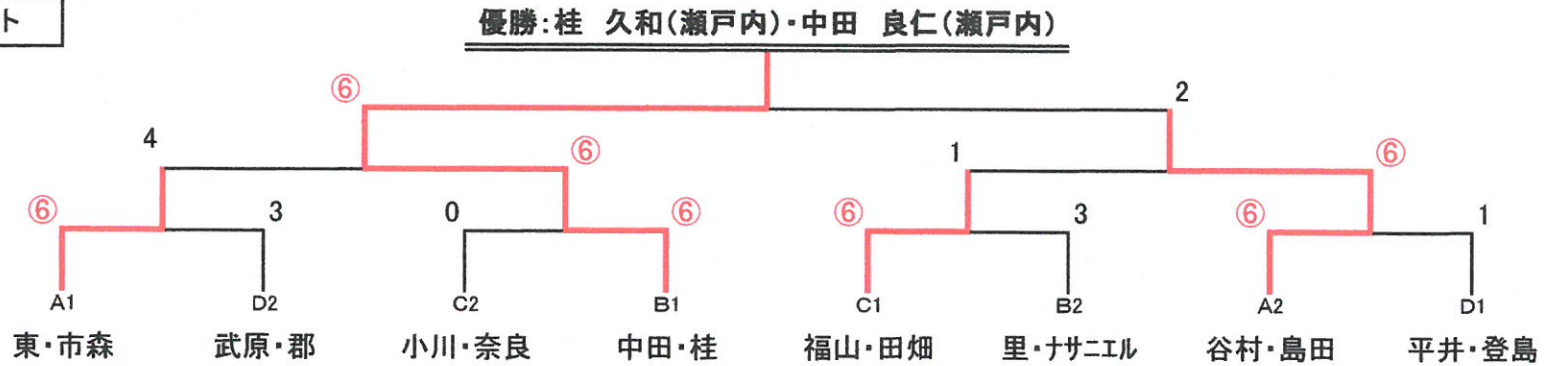

押川・瀬戸山
(上方・県立図書館)

中林・山田
(らみーか・Reiko)

村岡・与名城
(らみーか・瀬戸内)

3・4位トーナメント

仮屋・大重(名瀬クラブ)

第20回会長杯 お別れダブルステニス大会

2016年3月13日

男子 B級

1・2位トーナメント

谷村・島田 (名瀬・瀬戸内) 稲沢・浜畑 (サークルC・みこころ)

本白水・辻原 (県立大島病院・龍郷) 東・市森 (名瀬・みこころ)

里・ナサニエル (瀬戸内) 大野・伊東 (名瀬)

中田・桂 (瀬戸内) 平田・鶴川 (龍郷)

朝井・田島 (県立大島病院) 福島・瀧田 (奄美高校)

小川・奈良 (奄美高校) 福山・柳田 (名瀬)

平井・登島 (Reiko) 米田・大久保 (奄美高校)

武原・郡 (みこころ・上方) 萩原・野村 (大島北高)

3・4位トーナメント

第20回会長杯 お別れダブルステニス大会

2016年3月13日

女子 A級

1・2位トーナメント

優勝: 山倉 彩花(龍郷)・木元 瑠奈(県立大島病院)

3・4位トーナメント

蘇畑・根本(のんきーず)

第20回会長杯 お別れダブルステニス大会

2016年3月13日

女子 B級

1・2位トーナメント

3・4位トーナメント