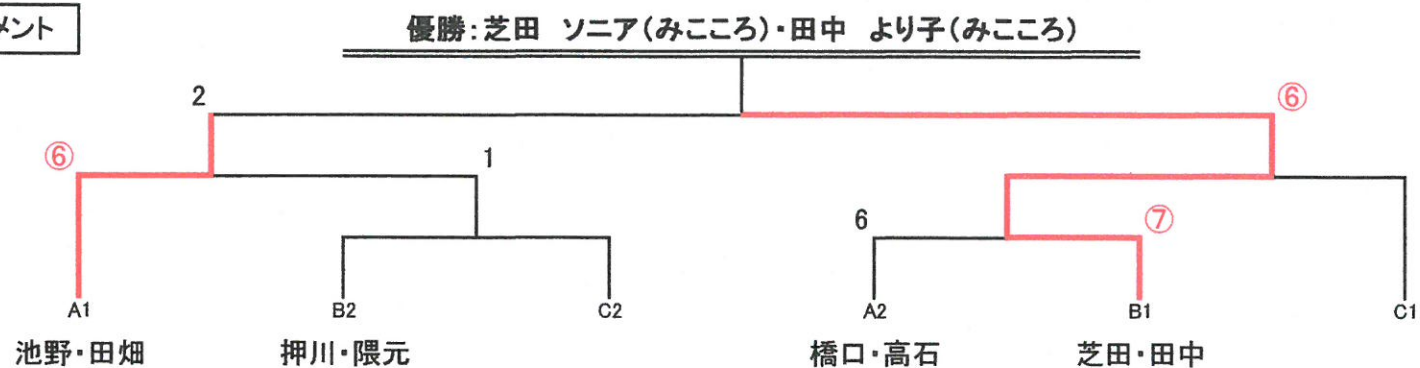

武原・郡 (みこころ・上方) 萩原・野村 (大島北高)

3・4位トーナメント

第20回会長杯 お別れダブルステニス大会

2016年3月13日

女子 A級

1・2位トーナメント

優勝: 山倉 彩花(龍郷)・木元 瑠奈(県立大島病院)

3・4位トーナメント

蘇畑・根本(のんきーず)

第20回会長杯 お別れダブルステニス大会

2016年3月13日

女子 B級

1・2位トーナメント

3・4位トーナメント