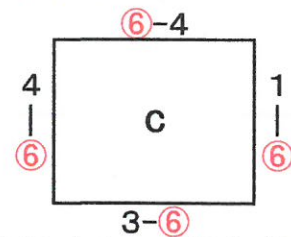

1・2位トーナメント

谷村・島田 (名瀬・瀬戸内) 稲沢・浜畑 (サークルC・みこころ)

本白水・辻原 (県立大島病院・龍郷) 東・市森 (名瀬・みこころ)

里・ナサニエル (瀬戸内) 大野・伊東 (名瀬)

中田・桂 (瀬戸内) 平田・鶴川 (龍郷)

朝井・田島 (県立大島病院) 福島・瀧田 (奄美高校)

小川・奈良 (奄美高校) 福山・柳田 (名瀬)

平井・登島 (Reiko) 米田・大久保 (奄美高校)