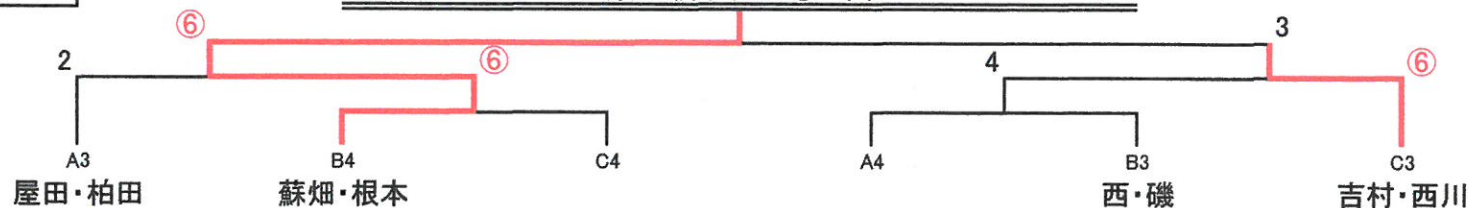

1・2位トーナメント

谷村・島田 (名瀬・瀬戸内) 稲沢・浜畑 (サークルC・みこころ)

本白水・辻原 (県立大島病院・龍郷) 東・市森 (名瀬・みこころ)

里・ナサニエル (瀬戸内) 大野・伊東 (名瀬)

中田・桂 (瀬戸内) 平田・鶴川 (龍郷)

朝井・田島 (県立大島病院) 福島・瀧田 (奄美高校)

小川・奈良 (奄美高校) 福山・柳田 (名瀬)

平井・登島 (Reiko) 米田・大久保 (奄美高校)

武原・郡 (みこころ・上方) 萩原・野村 (大島北高)

3・4位トーナメント

第20回会長杯 お別れダブルステニス大会

2016年3月13日

女子 A級

1・2位トーナメント

優勝: 山倉 彩花(龍郷)・木元 瑠奈(県立大島病院)

3・4位トーナメント

蘇畑・根本(のんきーず)

第20回会長杯 お別れダブルステニス大会

2016年3月13日

女子 B級

1・2位トーナメント

3・4位トーナメント