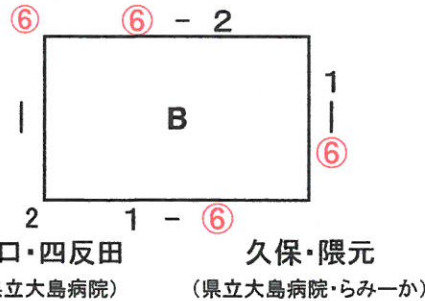

第20回会長杯 お別れダブルステニス大会

2016年3月13日

男子 A級

1・2位トーナメント

優勝: 田原 正幸(YYF)・小久保 悠治(らみーか)

田原・小久保
(YYF・らみーか)

BYE

木野田・横峯
(笠利)

押川・瀬戸山
(上方・県立図書館)

中林・山田
(らみーか・Reiko)

村岡・与名城
(らみーか・瀬戸内)

3・4位トーナメント

仮屋・大重(名瀬クラブ)

第20回会長杯 お別れダブルステニス大会

2016年3月13日

男子 B級