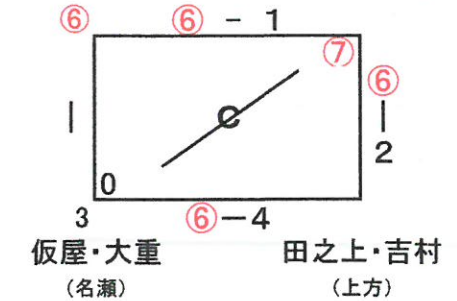

中林・山田
(らみーか・Reiko)

村岡・与名城
(らみーか・瀬戸内)