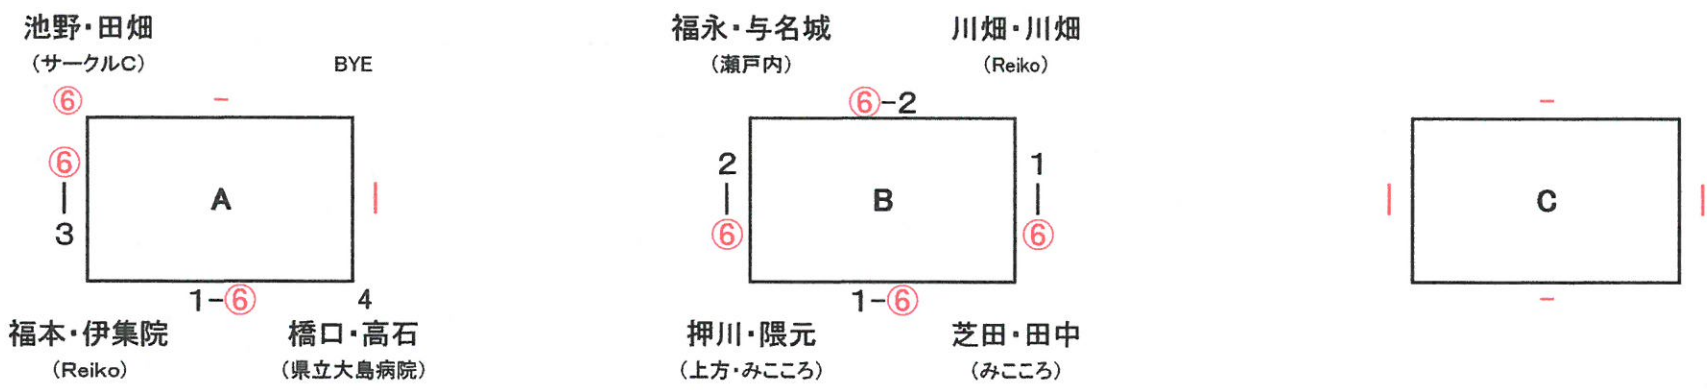

蘇畑・根本(のんきーず)

第20回会長杯 お別れダブルステニス大会

2016年3月13日

女子 B級

1・2位トーナメント

3・4位トーナメント