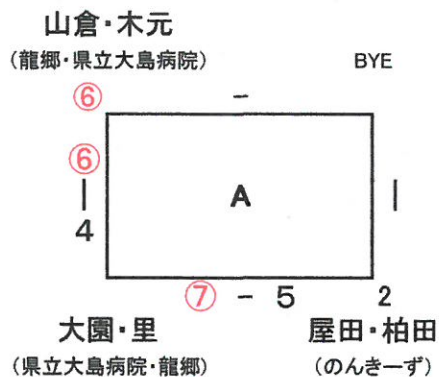

1・2位トーナメント

谷村・島田 (名瀬・瀬戸内) 稲沢・浜畑 (サークルC・みこころ)

本白水・辻原 (県立大島病院・龍郷) 東・市森 (名瀬・みこころ)

里・ナサニエル (瀬戸内) 大野・伊東 (名瀬)

中田・桂 (瀬戸内) 平田・鶴川 (龍郷)

朝井・田島 (県立大島病院) 福島・瀧田 (奄美高校)

小川・奈良 (奄美高校) 福山・柳田 (名瀬)

平井・登島 (Reiko) 米田・大久保 (奄美高校)

武原・郡 (みこころ・上方) 萩原・野村 (大島北高)

3・4位トーナメント

第20回会長杯 お別れダブルステニス大会

2016年3月13日

女子 A級

1・2位トーナメント

優勝: 山倉 彩花(龍郷)・木元 瑠奈(県立大島病院)

3・4位トーナメント

蘇畑・根本(のんきーず)

第20回会長杯 お別れダブルステニス大会

2016年3月13日

女子 B級

1・2位トーナメント

3・4位トーナメント