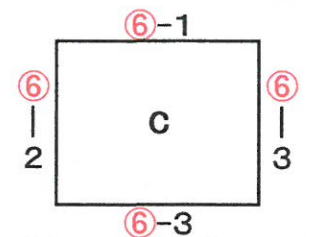

1・2位トーナメント

谷村・島田 (名瀬・瀬戸内) 稲沢・浜畑 (サークルC・みこころ)

本白水・辻原 (県立大島病院・龍郷) 東・市森 (名瀬・みこころ)

里・ナサニエル (瀬戸内) 大野・伊東 (名瀬)

中田・桂 (瀬戸内) 平田・鶴川 (龍郷)

朝井・田島 (県立大島病院) 福島・瀧田 (奄美高校)

小川・奈良 (奄美高校) 福山・柳田 (名瀬)

平井・登島 (Reiko) 米田・大久保 (奄美高校)