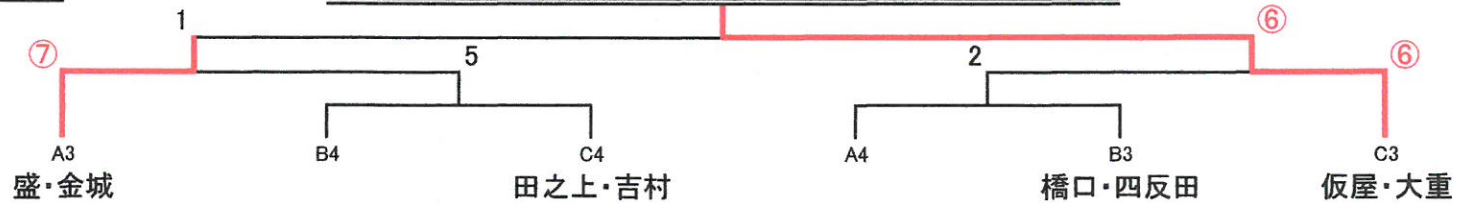

押川・瀬戸山
(上方・県立図書館)

中林・山田
(らみーか・Reiko)

村岡・与名城
(らみーか・瀬戸内)

3・4位トーナメント

仮屋・大重(名瀬クラブ)

第20回会長杯 お別れダブルステニス大会

2016年3月13日

男子 B級

1・2位トーナメント

谷村・島田 (名瀬・瀬戸内) 稲沢・浜畑 (サークルC・みこころ)

本白水・辻原 (県立大島病院・龍郷) 東・市森 (名瀬・みこころ)

里・ナサニエル (瀬戸内) 大野・伊東 (名瀬)

中田・桂 (瀬戸内) 平田・鶴川 (龍郷)

朝井・田島 (県立大島病院) 福島・瀧田 (奄美高校)

小川・奈良 (奄美高校) 福山・柳田 (名瀬)

平井・登島 (Reiko) 米田・大久保 (奄美高校)