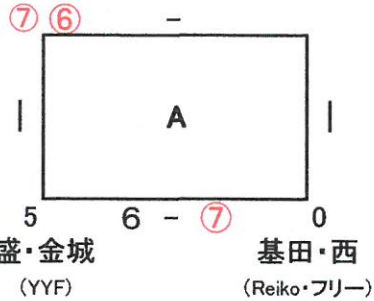

第20回会長杯 お別れダブルステニス大会

2016年3月13日

男子 A級

1・2位トーナメント

優勝: 田原 正幸(YYF)・小久保 悠治(らみーか)

田原・小久保
(YYF・らみーか)

BYE

木野田・横峯
(笠利)

押川・瀬戸山
(上方・県立図書館)

中林・山田
(らみーか・Reiko)

村岡・与名城
(らみーか・瀬戸内)

3・4位トーナメント

仮屋・大重(名瀬クラブ)

第20回会長杯 お別れダブルステニス大会

2016年3月13日

男子 B級