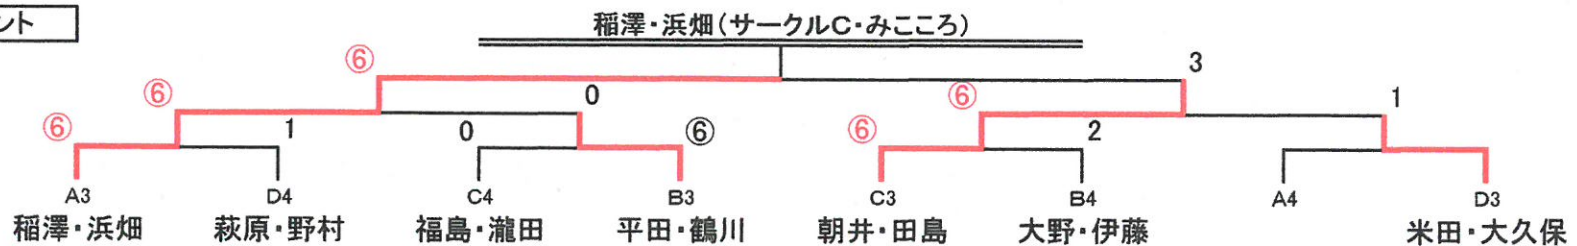

1・2位トーナメント

谷村・島田 (名瀬・瀬戸内) 稲沢・浜畑 (サークルC・みこころ)

本白水・辻原 (県立大島病院・龍郷) 東・市森 (名瀬・みこころ)

里・ナサニエル (瀬戸内) 大野・伊東 (名瀬)

中田・桂 (瀬戸内) 平田・鶴川 (龍郷)

朝井・田島 (県立大島病院) 福島・瀧田 (奄美高校)

小川・奈良 (奄美高校) 福山・柳田 (名瀬)

平井・登島 (Reiko) 米田・大久保 (奄美高校)

武原・郡 (みこころ・上方) 萩原・野村 (大島北高)

3・4位トーナメント

第20回会長杯 お別れダブルステニス大会

2016年3月13日

女子 A級

1・2位トーナメント

優勝: 山倉 彩花(龍郷)・木元 瑠奈(県立大島病院)

3・4位トーナメント

蘇畑・根本(のんきーず)

第20回会長杯 お別れダブルステニス大会

2016年3月13日

女子 B級

1・2位トーナメント

3・4位トーナメント