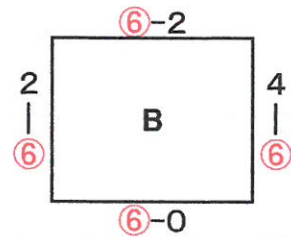

1・2位トーナメント

谷村・島田 (名瀬・瀬戸内) 稲沢・浜畑 (サークルC・みこころ)

本白水・辻原 (県立大島病院・龍郷) 東・市森 (名瀬・みこころ)

里・ナサニエル (瀬戸内) 大野・伊東 (名瀬)

中田・桂 (瀬戸内) 平田・鶴川 (龍郷)

朝井・田島 (県立大島病院) 福島・瀧田 (奄美高校)

小川・奈良 (奄美高校) 福山・柳田 (名瀬)

平井・登島 (Reiko) 米田・大久保 (奄美高校)