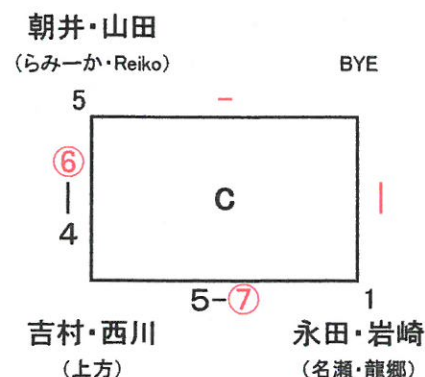

1・2位トーナメント

谷村・島田 (名瀬・瀬戸内) 稲沢・浜畑 (サークルC・みこころ)

本白水・辻原 (県立大島病院・龍郷) 東・市森 (名瀬・みこころ)

里・ナサニエル (瀬戸内) 大野・伊東 (名瀬)

中田・桂 (瀬戸内) 平田・鶴川 (龍郷)

朝井・田島 (県立大島病院) 福島・瀧田 (奄美高校)

小川・奈良 (奄美高校) 福山・柳田 (名瀬)

平井・登島 (Reiko) 米田・大久保 (奄美高校)

武原・郡 (みこころ・上方) 萩原・野村 (大島北高)

3・4位トーナメント

第20回会長杯 お別れダブルステニス大会

2016年3月13日

女子 A級

1・2位トーナメント

優勝: 山倉 彩花(龍郷)・木元 瑠奈(県立大島病院)

3・4位トーナメント

蘇畑・根本(のんきーず)

第20回会長杯 お別れダブルステニス大会

2016年3月13日

女子 B級

1・2位トーナメント

3・4位トーナメント