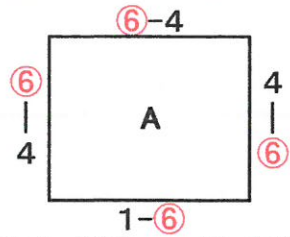

谷村・島田 (名瀬・瀬戸内) 稲沢・浜畑 (サークルC・みこころ)