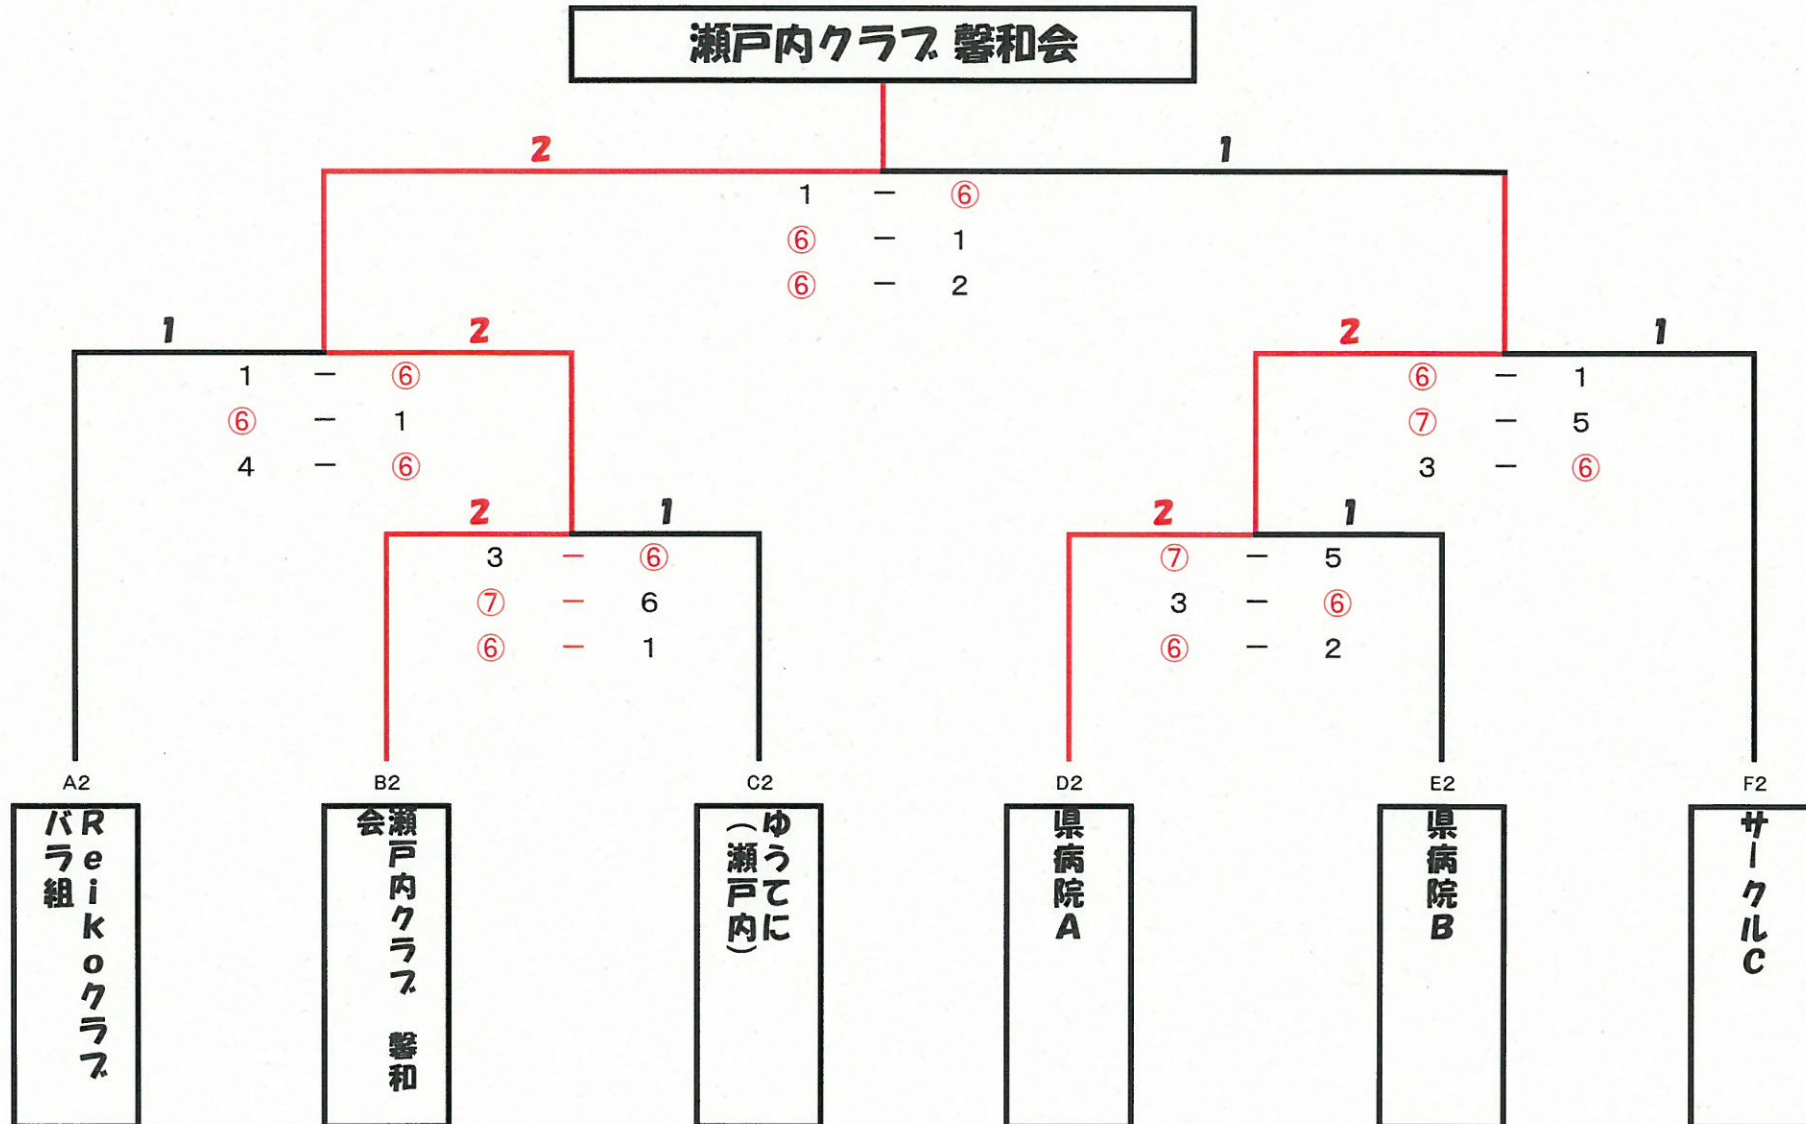

# 第31回 奄美新聞社杯春季職域クラブ対抗テニス大会

2016年4月17日

## 1位トーナメント

## 2位トーナメント