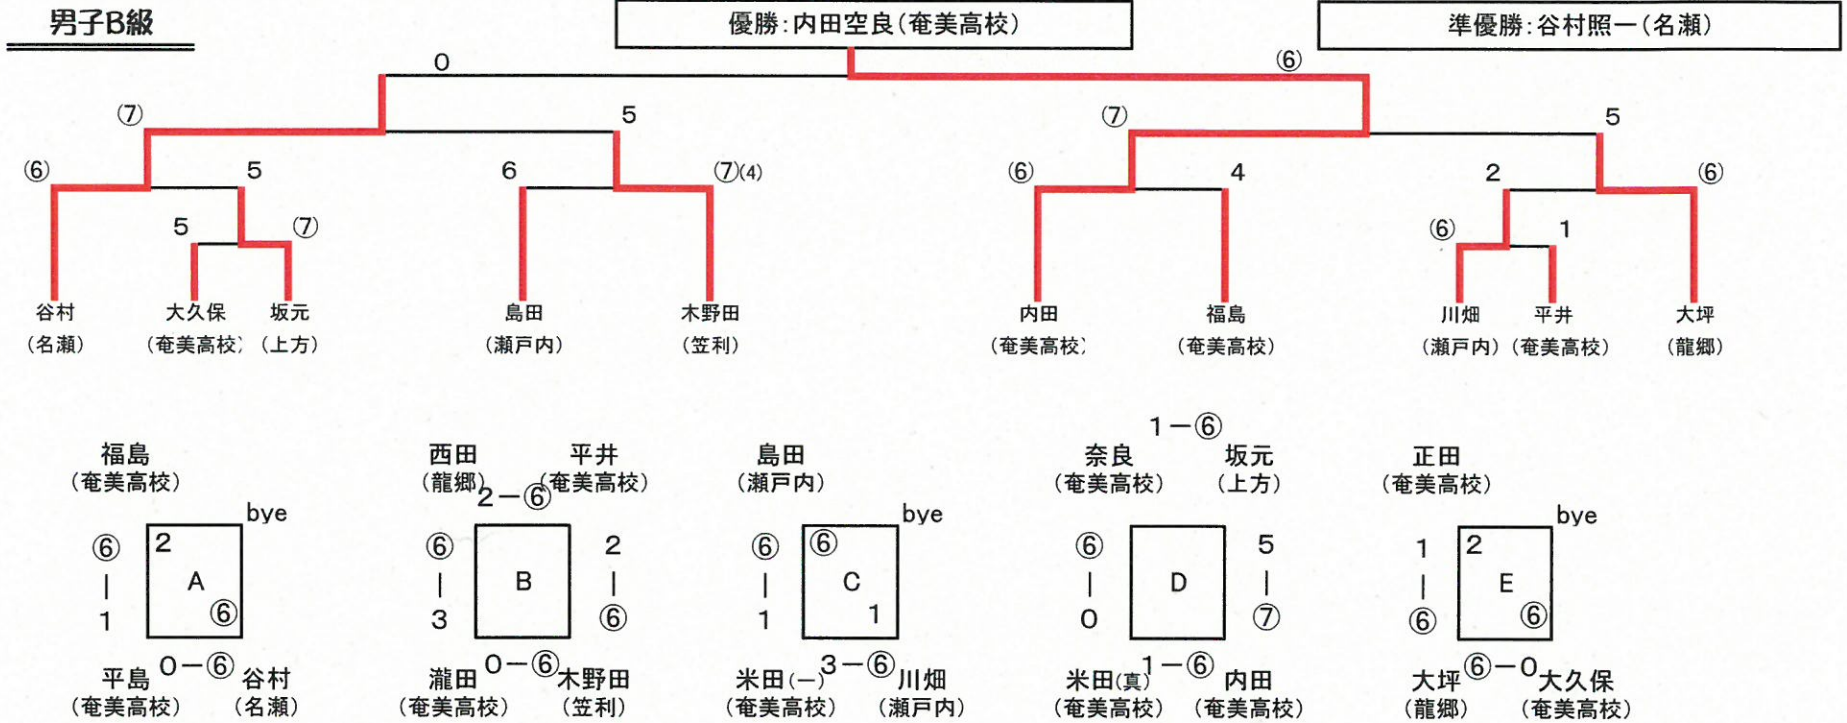

第20回 田上杯シングルス

2016年5月29日

第20回 田上杯シングルス

2016年5月29日

女子

コンソレーション