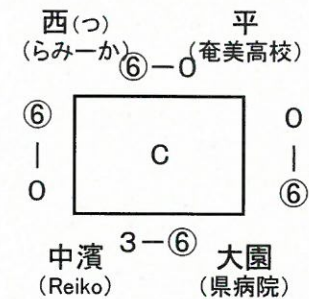

第20回 田上杯シングルス

2016年5月29日

第20回 田上杯シングルス

2016年5月29日

女子

コンソレーション