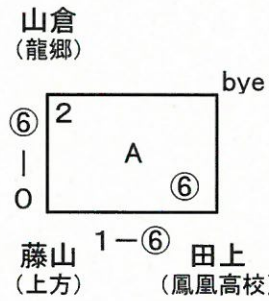

第20回 田上杯シングルス

2016年5月29日

第20回 田上杯シングルス

2016年5月29日

女子

コンソレーション