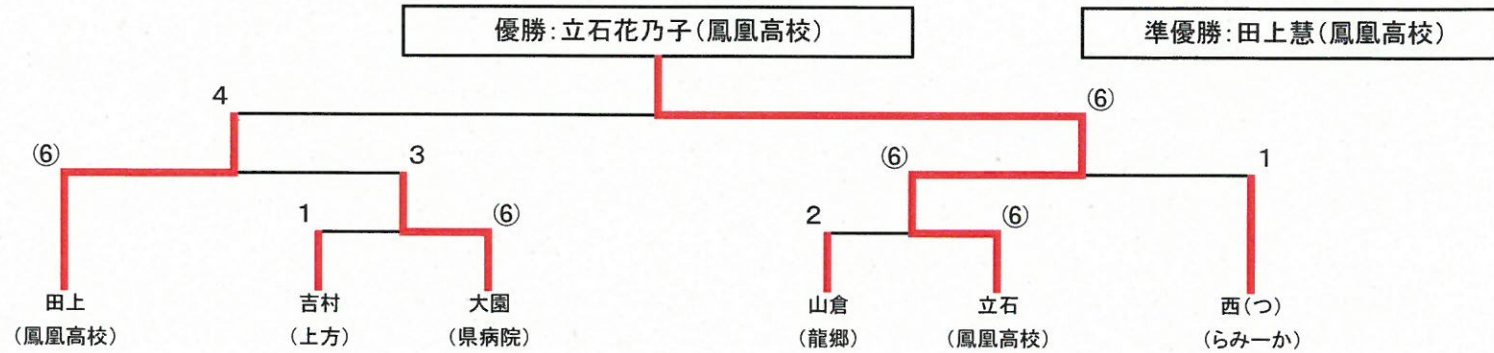

第20回 田上杯シングルス

2016年5月29日

第20回 田上杯シングルス

2016年5月29日

女子

コンソレーション