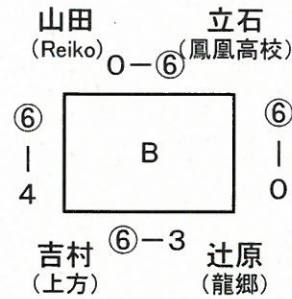

第20回 田上杯シングルス

2016年5月29日

第20回 田上杯シングルス

2016年5月29日

女子

コンソレーション