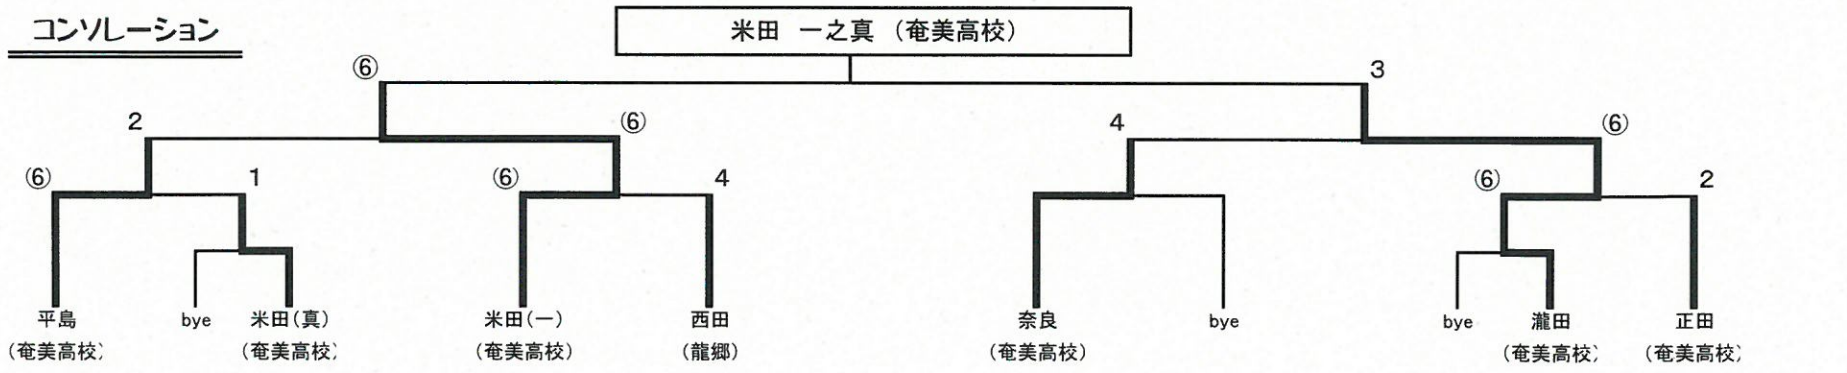

第20回 田上杯シングルス

2016年5月29日

第20回 田上杯シングルス

2016年5月29日

女子

コンソレーション