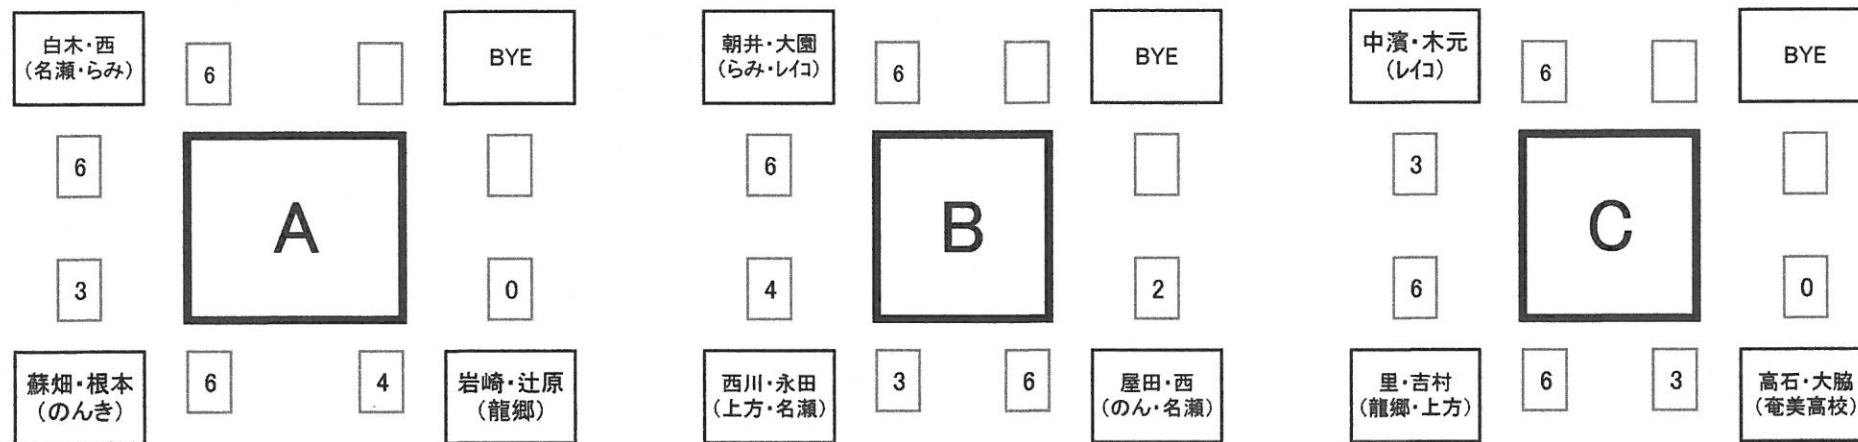

第11回奄美市長杯ダブルステニス

男子B級

決勝トーナメント

予選リンク

第11回奄美市長杯ダブルステニス

女子A級

決勝トーナメント

予選リンク