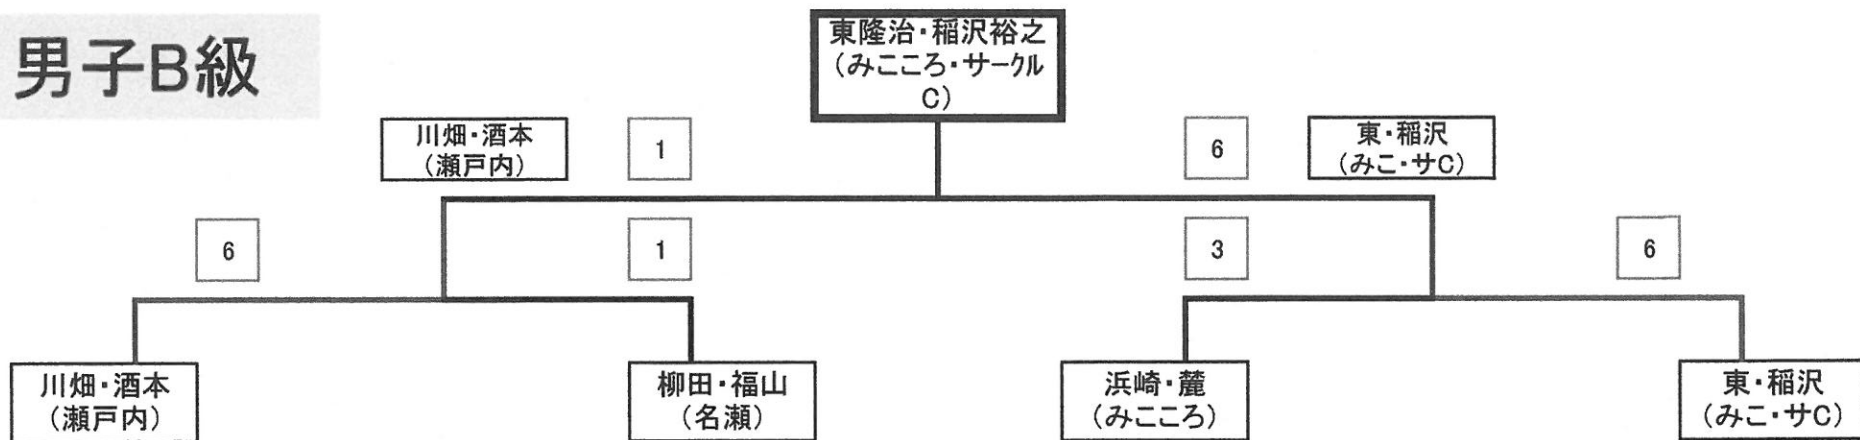

第11回奄美市長杯ダブルステニス

男子B級