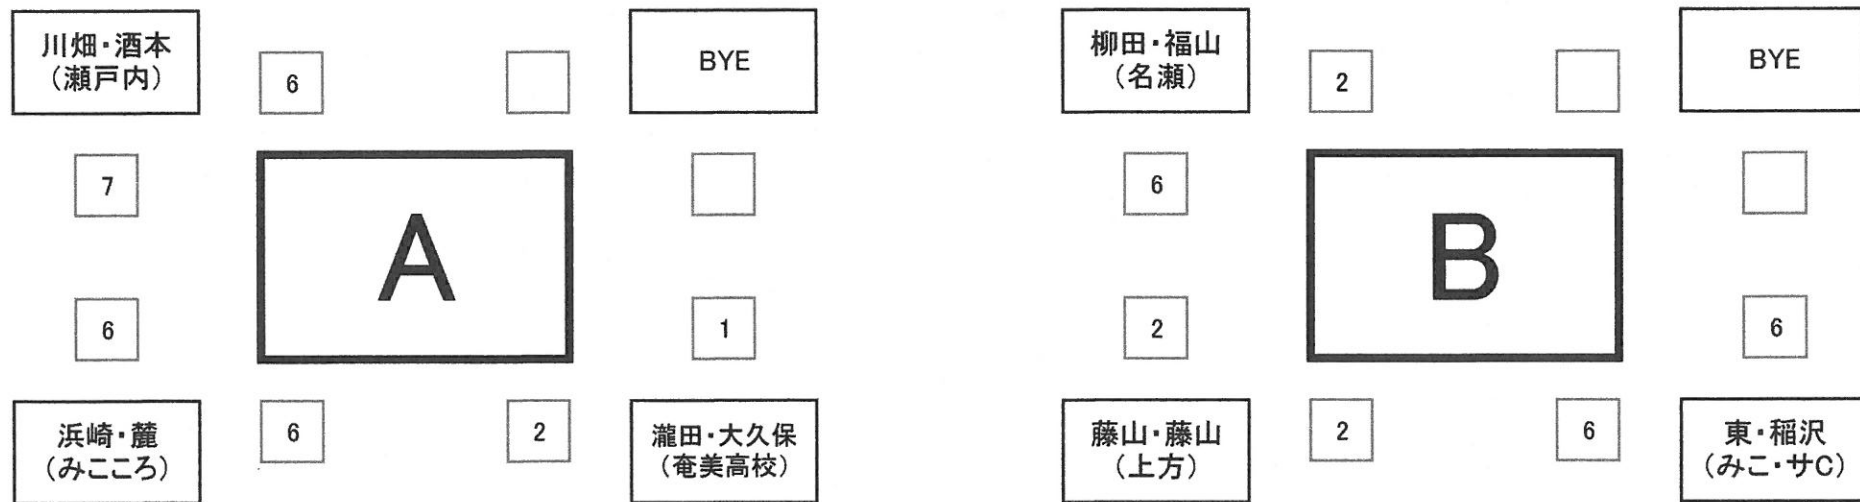

決勝トーナメント

*****

予選リンク