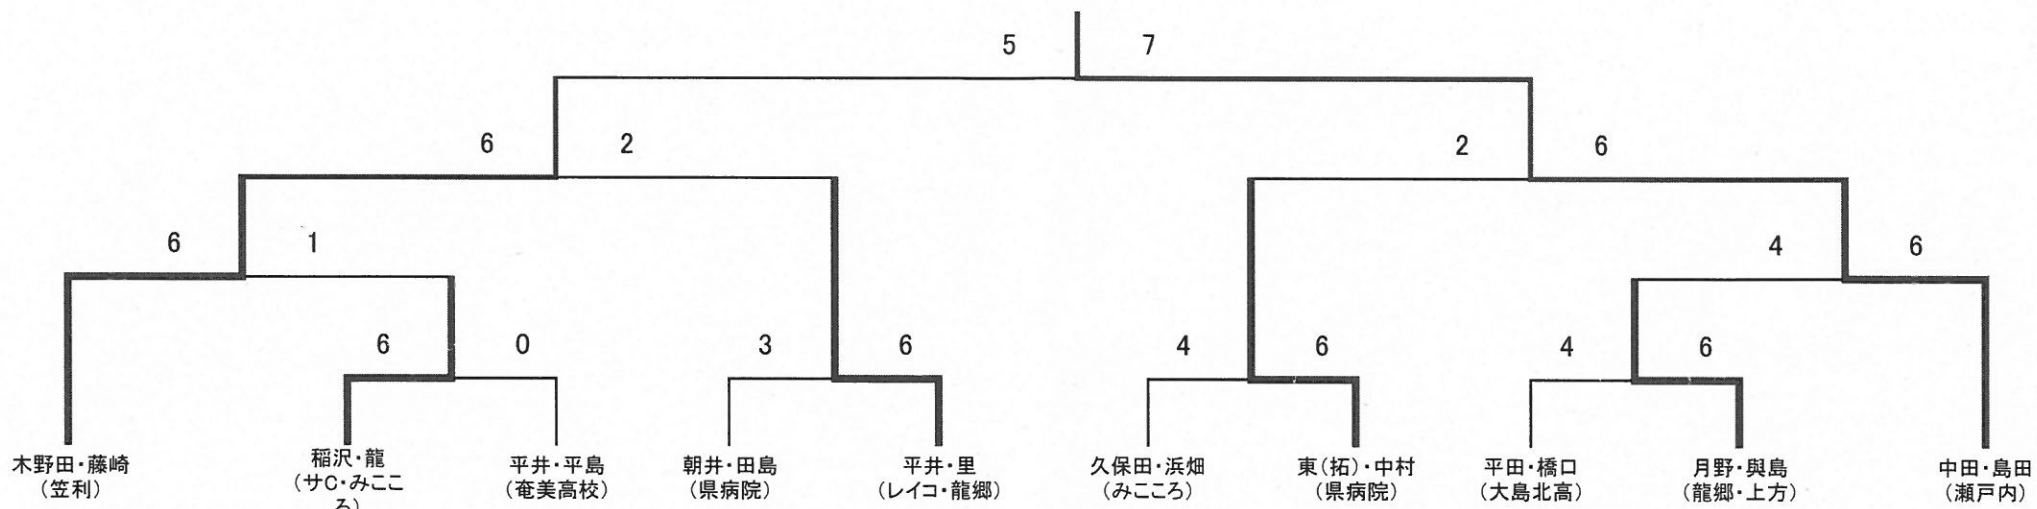

第21回会長杯おわかれダブルス大会

男子A級

宍野優・矢野雅人
(日本工学院)

第21回会長杯おわかれダブルス大会

男子B級

中田良仁・島田恵太郎（瀬戸内クラブ）

第21回会長杯おわかれダブルス大会 女子オープン

常田実佳子・中濱朝美
(らみーか・レイクラブ)