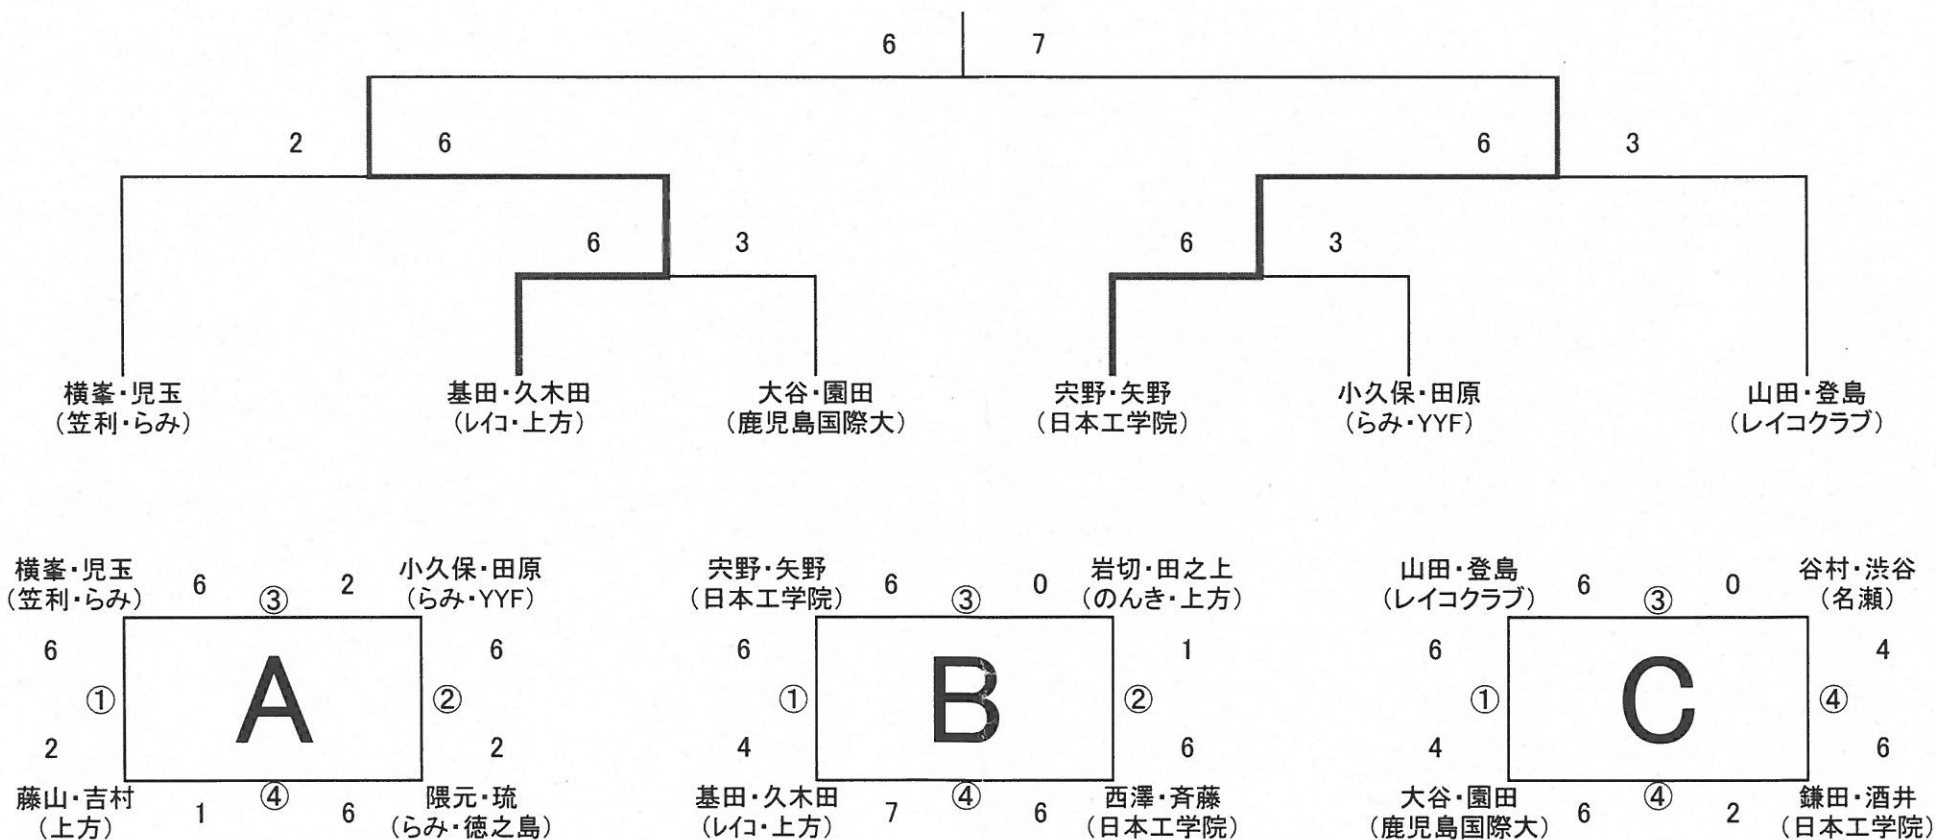

第21回会長杯おわかれダブルス大会

男子A級

宍野優・矢野雅人
(日本工学院)

第21回会長杯おわかれダブルス大会

男子B級

中田良仁・島田恵太郎（瀬戸内クラブ）

第21回会長杯おわかれダブルス大会 女子オープン

常田実佳子・中濱朝美
(らみーか・レイクラブ)