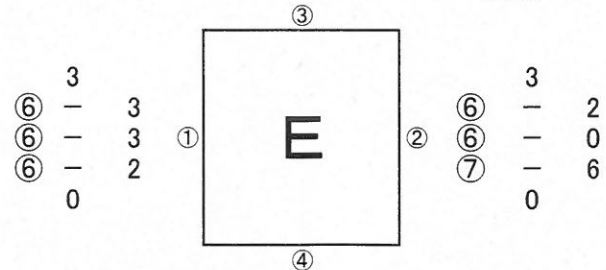

5 - ⑦  
1 1 - ⑥ 2  
⑥ - 4

3 ⑥ - 3  
⑥ - 0 0  
⑥ - 0

5 名瀬クラブ さくら組 7 奄美高校B

6 ホノボノ レイコ (浦上店) 8 あるしおん

2 - ⑥  
1 ⑥ - 4 2  
4 - ⑥

17 みこころブラック 19 龍郷クラブ 月組

18 馨和会テニス 倶楽部 20 奄美高校A

⑥ - 1  
⑥ - 0  
⑥ - 3