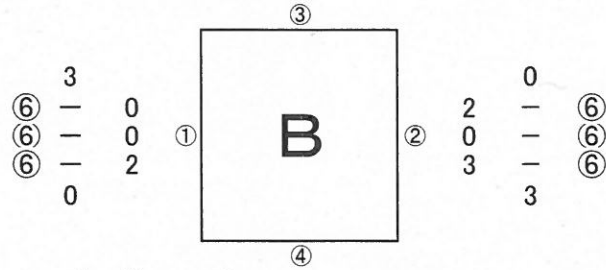

6 ホノボノ レイコ (浦上店) 8 あるしおん

2 - ⑥
1 ⑥ - 4 2
4 - ⑥

17 みこころブラック 19 龍郷クラブ 月組