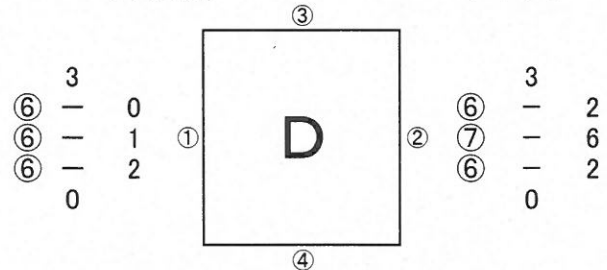

# 第32回奄美新聞社杯春季職域クラブ対抗テニス大会

2017年4月16日

3 ⑥ - 2  
⑥ - 0 0  
⑥ - 0

1 笠利クラブ 3 瀬戸内

2 サークルC 4 県病院

5 - ⑦  
0 0 - ⑥ 3  
4 - ⑥

13 ホノボノ レイコ (平松店) 15 上方九電 ワイワイ

14 上方ホワイト 16 クラブきょうこ