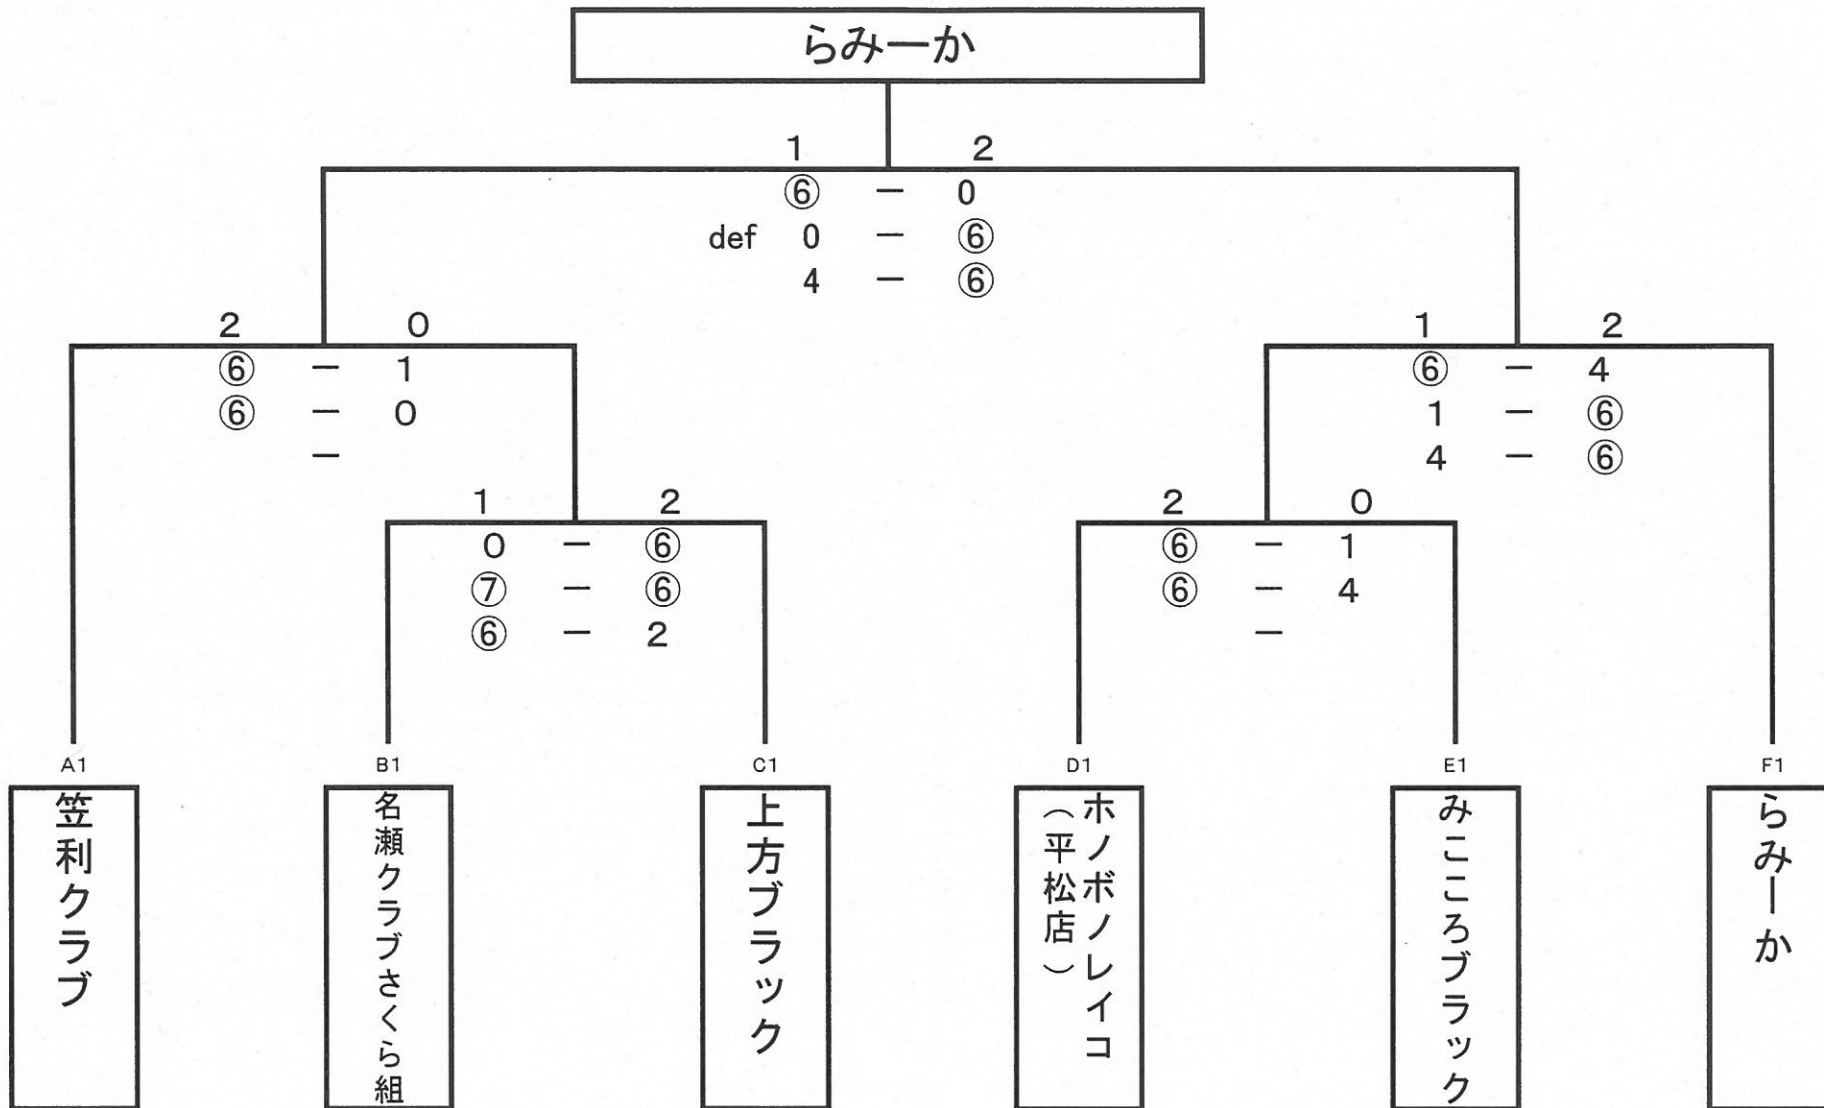

2 ⑥ - 3  
3 - ⑥ 1  
⑥ - 4

9 上方ブラック 11 のんきーず

10 みこころホワイト 12 ホノボノ レイコ (本店)

4 - ⑥  
1 2 - ⑥ 2  
⑥ - 3

21 らみーか 23 名瀬クラブ 梅組

22 大島北高校 24 龍郷クラブ 星組

⑦ - 6  
1 2 - ⑥ 2  
1 - ⑥

## 1位トーナメント

## 2位トーナメント