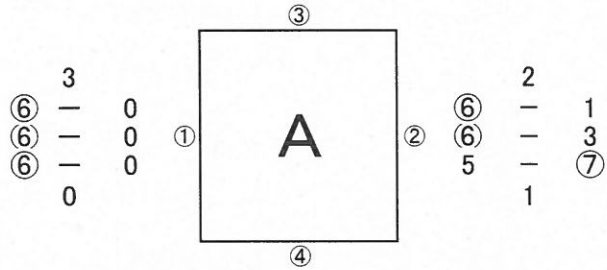

# 第32回奄美新聞社杯春季職域クラブ対抗テニス大会

2017年4月16日

3 ⑥ - 2  
⑥ - 0 0  
⑥ - 0

1 笠利クラブ 3 瀬戸内

2 サークルC 4 県病院

5 - ⑦  
0 0 - ⑥ 3  
4 - ⑥

13 ホノボノ レイコ (平松店) 15 上方九電 ワイワイ

14 上方ホワイト 16 クラブきょうこ