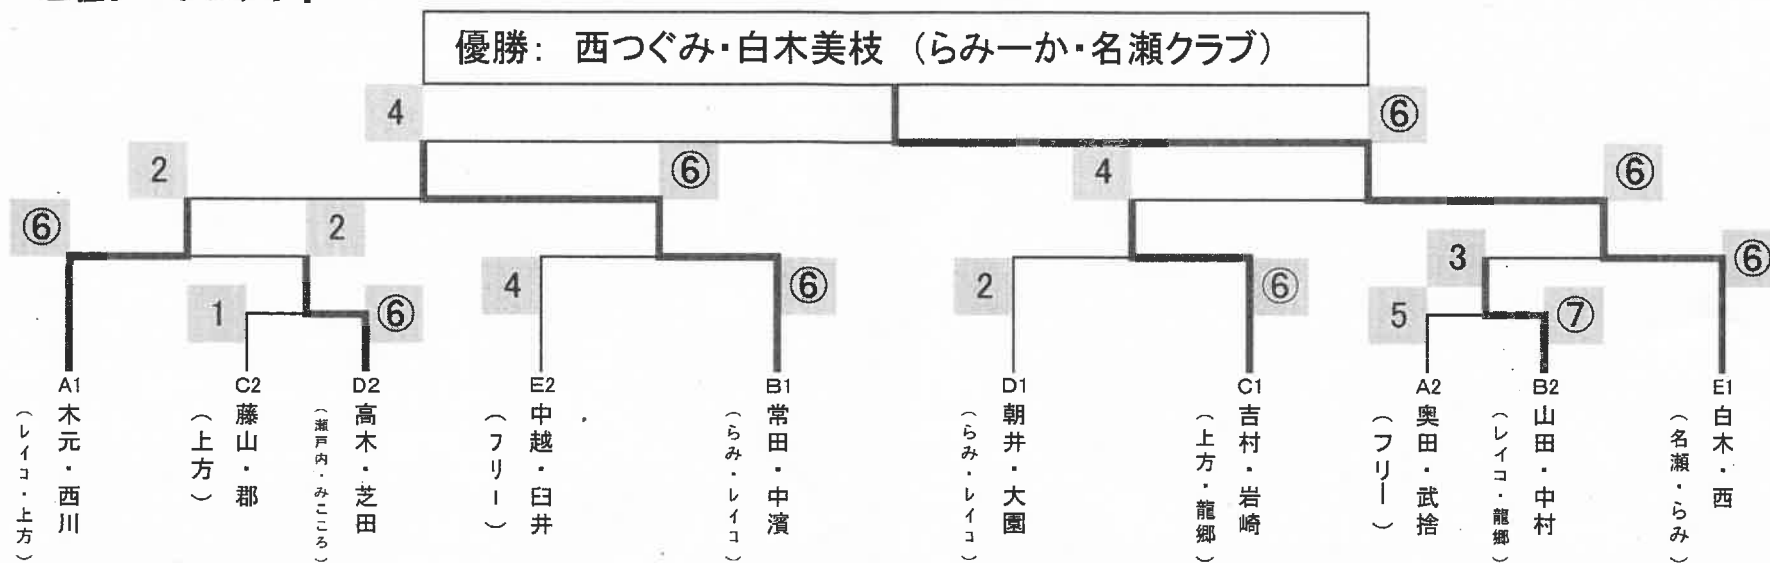

第23回労福協ろうきん杯 レディーステニス大会

2018年3月4日

【1・2位トーナメント】

【3・4位トーナメント】

第23回労福協ろうきん杯 レディーステニス大会 (変更後)

2018年3月4日

予選組み合わせ表

①木元・西川