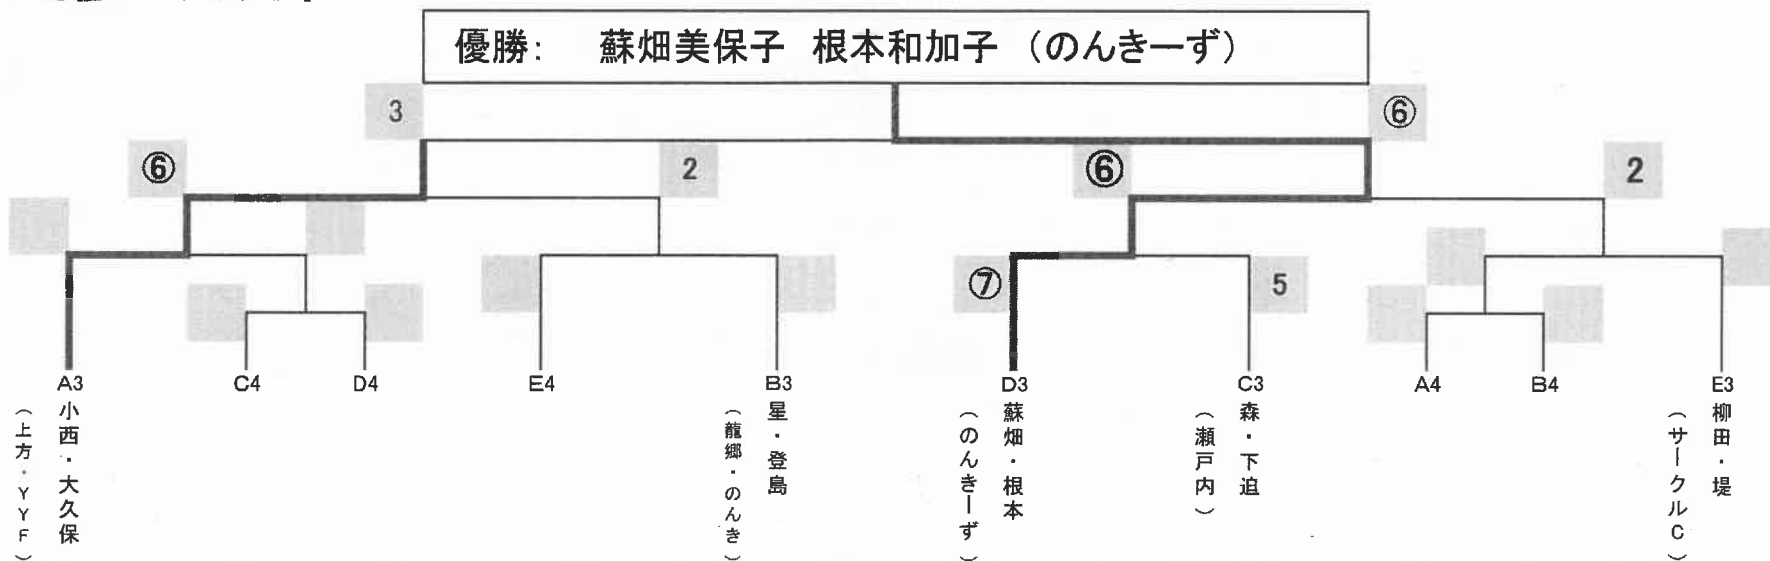

第23回労福協ろうきん杯 レディーステニス大会

2018年3月4日

【1・2位トーナメント】

【3・4位トーナメント】

第23回労福協ろうきん杯 レディーステニス大会 (変更後)

2018年3月4日

予選組み合わせ表

①木元・西川