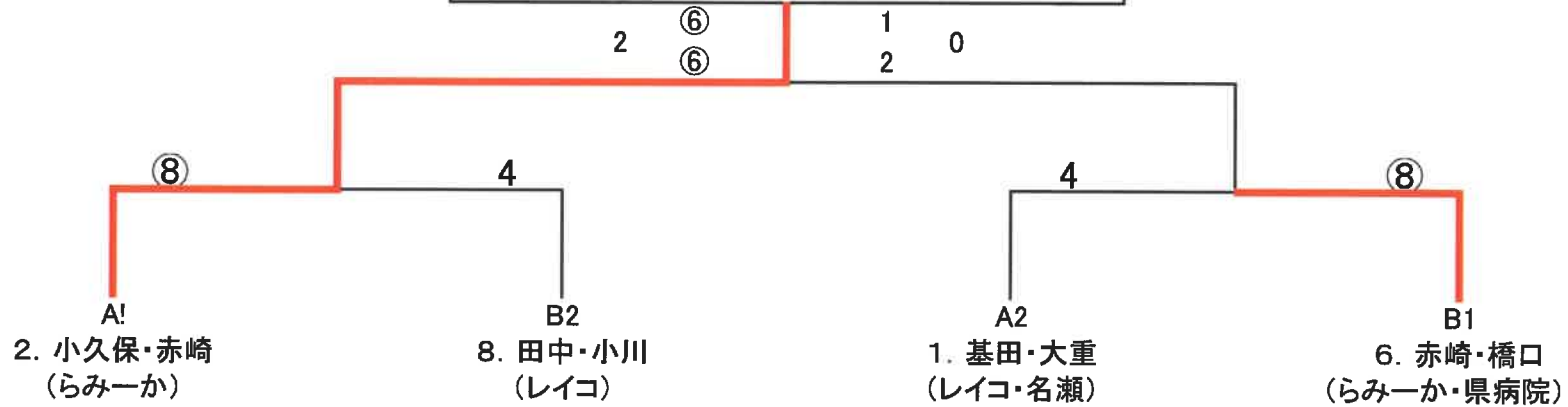

第31回尾辻杯

2019.10.13

男子A

小久保 悠治・赤崎 一輝(らみーか)

準優勝: 赤崎 昭一・橋口 真征(らみーか・県病院)

1. 基田・大重 (レイコ・名瀬)

3. BYE

5. 東・田原 (らみーか・YYF)

試合順: 1-2.3-4.5-6 1-3.4-5.2-6 1-4.2-5.3-6 1-5.2-3.4-6 3-5.2-4.1-6

第31回尾辻杯

2019.10.13

女子 A

優勝:東かずみ・工藤詩織(フリー・上方)

準優勝:西つぐみ・白木美枝(らみーか・名瀬)

		1	2	3	4	勝	敗	順位
		朝井・中濱 (らみーか・レイコ)	福永・西(り) (夕暮れクラブ・馨和会)	東・工藤 (フリー・上方)	西(つ)・白木 (らみーか・名瀬)			
1	朝井・中濱 (らみーか・レイコ)		⑧ - 4	5 - ⑧	7 - ⑨	1	2	3位
2	福永・西(り) (夕暮れクラブ・馨和会)	4 - ⑧		3 - ⑧	3 - ⑧	0	3	4位
3	東・工藤 (フリー・上方)	⑧ - 5	⑧ - 3		⑧ - 5	3	0	1位
4	西(つ)・白木 (らみーか・名瀬)	⑨ - 7	⑧ - 3	5 - ⑧		2	1	2位