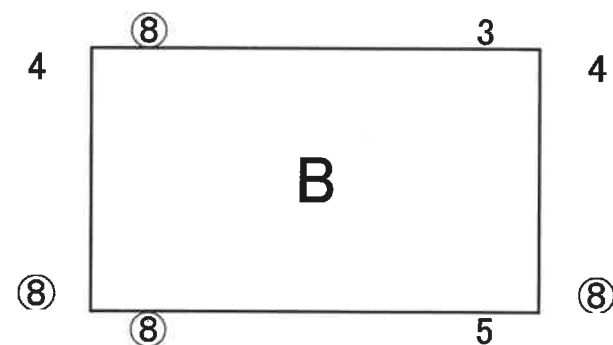

6. 赤崎・橋口 (らみーか・県病院)

8. 田中・小川 (レイコ)