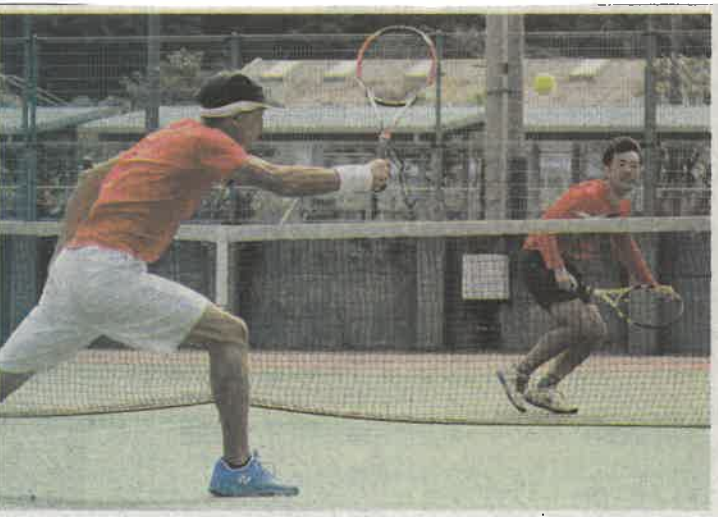

男子A級、高浦・田中組

2025.3.11
奄美新聞

会長杯お別れ
ダブルステニス
女子は海老澤・新田組

第28回会長杯お別れ
ダブルステニス大会
(大島地区テニス協会
主催)は9日、奄美市
の名瀬運動公園庭球場
であった。男子A級に
20ペア、B級に9ペア、
女子はA級に6ペアが
出場しトーナメントで
対戦。男子A級は高浦
東真・田中歩輝組(日
本工学院)、B級は馬
場潤・稲澤裕之組(サ
ークルC)、女子は海
老澤馨・新田夢楓組

(レイコ・徳之島)が
それぞれ制した。
結果は次の通り。
【男子A級】▽1・
2位トーナメント準決
勝 杉本・佐武(徳之
島) 6-4 徳山・原(工
学院)、高浦・田中6
-2 登島・山田(レイ
コ)▽3位決定戦 徳
山・原○(失格)×登島
・山田
▽決勝 高浦・田中
6-1 杉本・佐武
▽3・4位トーナメ
ント準決勝 村石・伊
藤(工学院) 6-1 田
原・藤迫(龍郷)、鶴
見・波多野(工学院)
6-1 里・森(瀬戸内)
▽決勝 村石・伊藤
6-2 鶴見・波多野
【同B級】▽1・2
位トーナメント準決勝
東・坂元(みこころ)
6-2 平井・山崎(レ
イコ)、馬場・稲澤(サ
ークルC) 6-0 吉村・川
枝(フリー・レイコ)
▽決勝 馬場・稲澤
6-1 東・坂元
▽3・4位リーグ
浜畑・坂元(サークル
C) 6-4 森・川畑(フ
リー)、浜畑・坂元7
-6 瀬戸口・双津(S
EEDS)
【女子】▽1・2位
トーナメント決勝 海
老澤・新田(レイコ・
徳之島) 6-3 工藤・
上野(工学院)▽3・
4位トーナメント 八
木澤・原(工学院) 7
-6 ミヨウコウ・大久
保(レイコ)

計35ペアが3部門で競った会長杯お別れダブルス大会(9日、奄美市の名瀬運動公園庭球場)